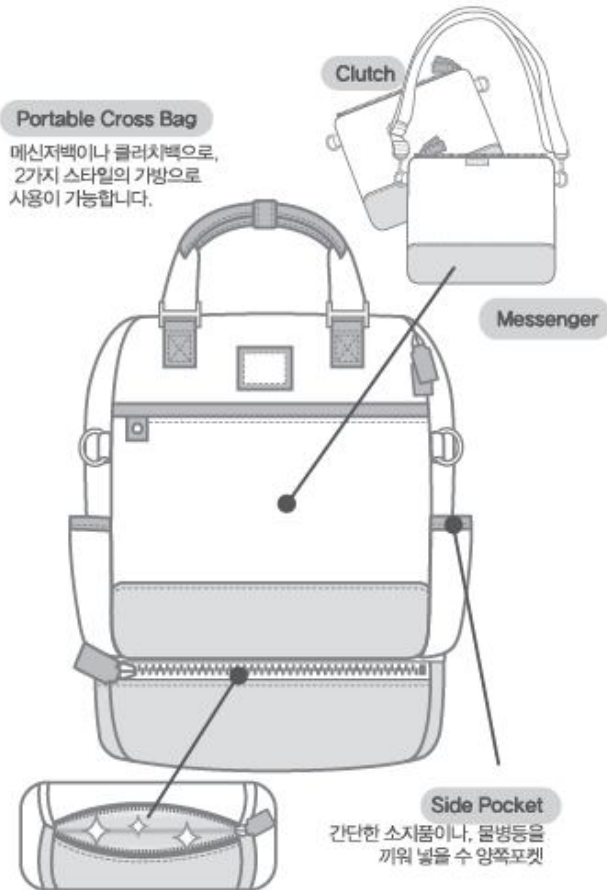

한가지 가방이 3가지 스타일로 변할 수 있어,
때로는 백팩으로, 토트백으로,
크로스백으로...
스타일리쉬한 당신은 너무나 아름답습니다.

뒷모습이 참 멋지시네요

모던하고 유니섹스한 디자인, 편리한 기능과
부담스럽지 않은 슬림한 사이즈의 기저귀가방!
당신의 뒷모습은 늘 나를 설레이게 합니다.

Get Nice Daddy's Style

진중한 수트에는 클래식한 스타일로, 경쾌한 캐주얼 룩에는 네이비로, 단정한 스타일에는 카키로 당신만의 스타일을 완성해 보세요.

Portable Cross Bag

메신저백이나 클러치백으로,
2가지 스타일의 가방으로
사용이 가능합니다.

Clutch

Messenger

Side Pocket

간단한 소지품이나, 물병등을
끼워 넣을 수 양쪽포켓

Heat-Retaining Container

- ◎ 보온/보냉 이유식 수납공간
실온에서 약 3~4시간의 보온보냉이 가능하며 이유식이나 간식, 음료를
보관하기에 편리합니다.
- ◎ 생활방수OK
외출시에 발생한 젖거나 오염된 옷 등을 Main공간과 분리하여
보관할 수 있고, 생활방수 원단으로 오염시에도 세척이 간편합니다.

Features INSIDE

Multi Pockets

내부의 분리형 수납공간으로 여러가지
유아용품을 편리하게 수납 및 정리할 수 있고,
수납공간 내부를 한눈에 확인할 수 있어
필요한 물건을 찾기에 용이합니다.

Bottle Pocket

보온 보냉소재로 되어 있어, 젖병이나 물병등을 세워서 보관하기 편리하며,
젖병이나 물병이 쏟아져 가방내부가 오염되는것을 방지합니다.

Features BACK

Diaper Mat Pocket

기저귀 매트를 쉽게 꺼낼 수 있는 구조의 편리한 수납공간입니다. 숄더스트랩을 넣어 수납하면 토트백으로도 사용이 가능해집니다.

*전용 기저귀매트가 내부에 포함되어 있습니다.

Shoulder Strap

아기띠를 착용한 상태에서 가방을 메도 어깨가 부담스럽지 않은, 편리하고 가벼운 착용감의 가방입니다. 오랜시간 가방을 메고 있어도 어깨 피리가 덜합니다.