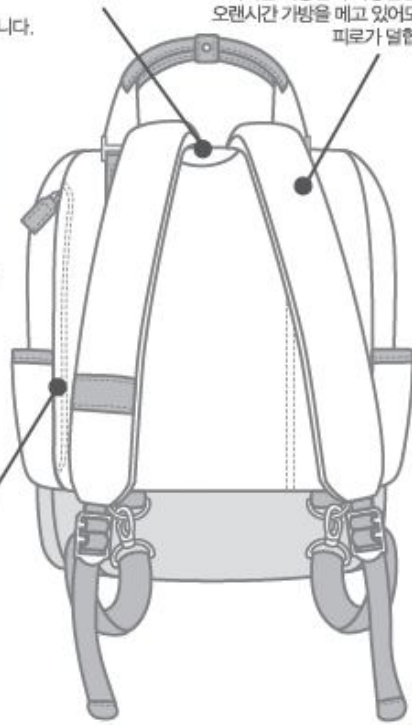

Features INSIDE

Multi Pockets

내부의 분리형 수납공간으로 여러가지
유아용품을 편리하게 수납 및 정리할 수 있고,
수납공간 내부를 한눈에 확인할 수 있어
필요한 물건을 찾기에 용이합니다.

Bottle Pocket

보온 보냉소재로 되어 있어, 젖병이나 물병등을 세워서 보관하기 편리하며,
젖병이나 물병이 쏟아져 가방내부가 오염되는것을 방지합니다.

Features BACK

Diaper Mat Pocket

기저귀 매트를 쉽게 꺼낼 수 있는 구조의 편리한 수납공간입니다. 숄더스트랩을 넣어 수납하면 토트백으로도 사용이 가능해집니다.

*전용 기저귀매트가 내부에 포함되어 있습니다.

Shoulder Strap

아기띠를 착용한 상태에서 가방을 메도 어깨가 부담스럽지 않은, 편리하고 가벼운 착용감의 가방입니다. 오랜시간 가방을 메고 있어도 어깨 피리가 덜합니다.

Back Side Zipper Pocket

가방을 멘 상태에서도 한손으로 지갑과 휴대폰 같은 간단한 소지품을 넣고 빼기 편리한 지퍼 포켓입니다.

*본제품은 실용실안 및 의장디자인 출원제품으로 당사의 허락없이 복제를 할 경우 법적으로 처벌받을 수 있습니다.

Features PORTABLE BAG

Portable Clutch Bag

보온보냉소재로 되어 있어 젓병이나 이유식을 간단히 휴대할 수 있습니다. 앞뒤주머니로 소지품을 휴대할 수 있으며, 손잡이가 달려있어 클러치백처럼 사용이 가능합니다. 가방내부에 후크로 부착이 가능하며, 가방내 보관이 용이합니다.